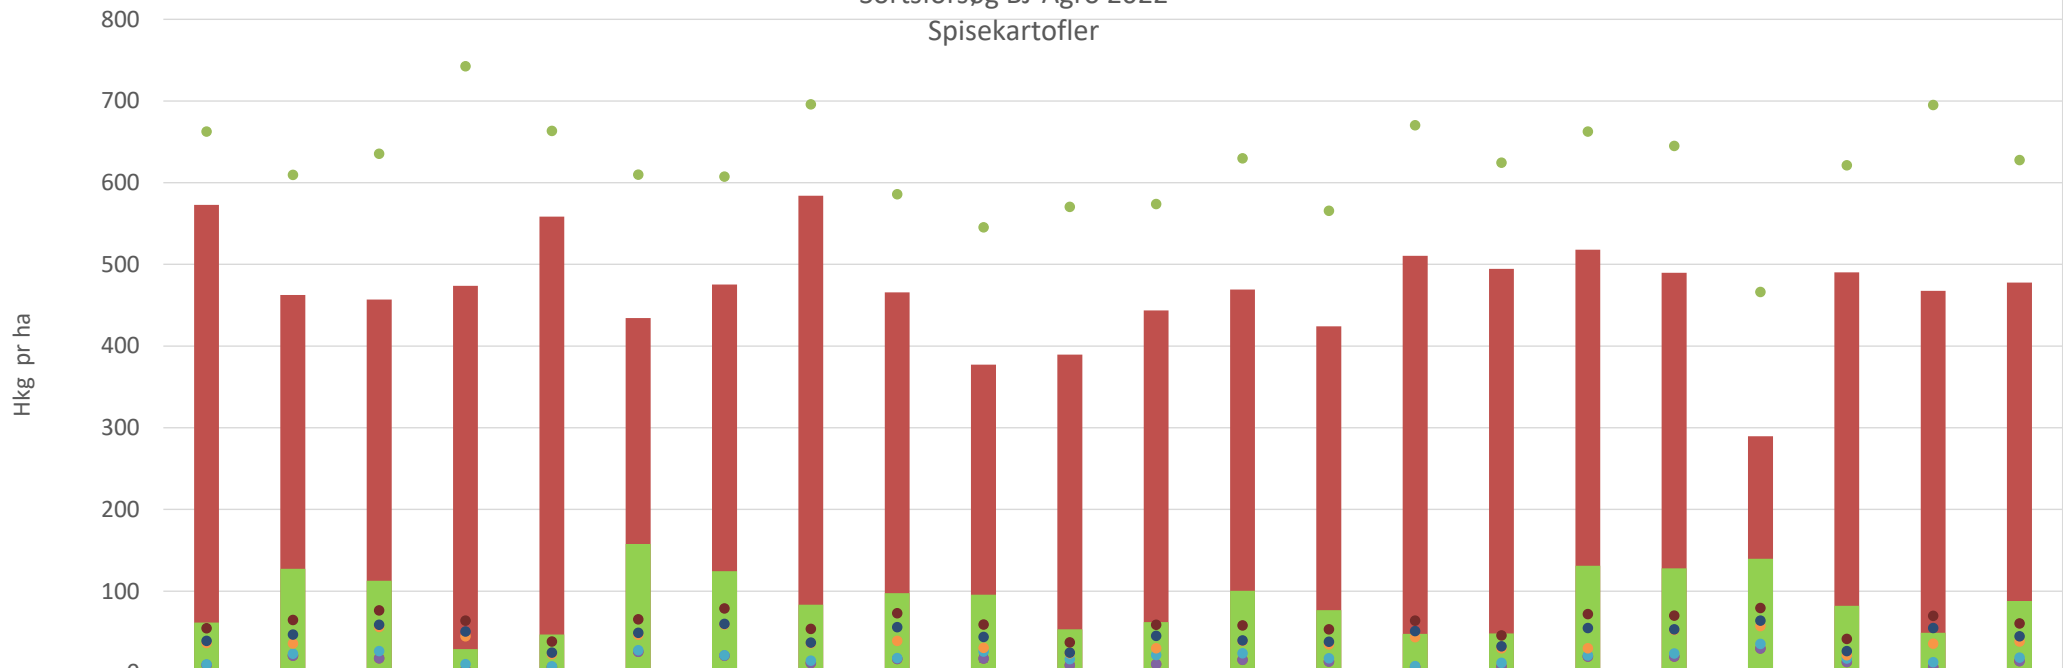

Sortsforøg BJ-Agro 2022
Spisekartofler

| | Almond a | Belana | Bintje | Caledonian Phoenix | Corinna | Darling | Emilian a | Fakse | Gala | Jule | Juventa | Krone | Madeir a | Maya | Mikado | Olivia | Queen Anne | Santera | Sava | Tinca | Twister | genne msnit |
|----------------------|-------------|--------|--------|-----------------------|---------|---------|--------------|-------|------|------|---------|-------|-------------|------|--------|--------|---------------|---------|------|-------|---------|----------------|
| ■ hkg 40 - 60 | 573 | 463 | 457 | 474 | 558 | 434 | 475 | 584 | 466 | 377 | 390 | 444 | 469 | 424 | 510 | 495 | 518 | 490 | 290 | 490 | 468 | 478 |
| ■ hkg 28 - 40 | 62 | 127 | 113 | 29 | 47 | 158 | 124 | 83 | 97 | 96 | 53 | 62 | 101 | 77 | 48 | 48 | 131 | 128 | 140 | 82 | 49 | 88 |
| ● Brutto udbytte | 663 | 610 | 636 | 742 | 663 | 610 | 608 | 696 | 586 | 545 | 571 | 574 | 630 | 566 | 670 | 625 | 663 | 645 | 466 | 621 | 695 | 628 |
| ● Knoldantal | 15,6 | 17,8 | 17,8 | 13,5 | 13,7 | 16,4 | 18,8 | 16,8 | 17,0 | 15,0 | 12,5 | 13,7 | 18,3 | 15,0 | 12,7 | 13,4 | 17,0 | 16,8 | 15,4 | 15,0 | 15 | 15,6 |
| ● % rust | 3 | 11 | 3 | 6 | 2 | 3 | 1 | 1 | 17 | 13 | 1 | 15 | 1 | 3 | 8 | 3 | 25 | 1 | 7 | 5 | 19 | 6 |
| ● Pulverskurv Indeks | 26 | 13 | 30 | 34 | 15 | 19 | 38 | 21 | 21 | 5 | 7 | 8 | 15 | 17 | 35 | 18 | 9 | 29 | 22 | 4 | 23 | 20 |
| ● % deforme | 0,8 | 2,4 | 8,8 | 6,7 | 0,9 | 1,9 | 0,7 | 2,9 | 1,0 | 8,4 | 7,5 | 11,1 | 7,8 | 4,1 | 0,9 | 4,4 | 1,2 | 3,7 | 5,8 | 4,2 | 6 | 4 |
| ● % grønne | 0 | 0 | 0 | 0 | 0 | 0 | 0 | 0 | 0 | 0 | 0 | 0 | 0 | 0 | 0 | 0 | 0 | 0 | 0 | 0 | 0 | 0 |
| ● Pct. små | 9 | 21 | 18 | 4 | 7 | 26 | 21 | 12 | 17 | 18 | 9 | 11 | 16 | 14 | 7 | 8 | 20 | 20 | 30 | 13 | 7 | 14 |